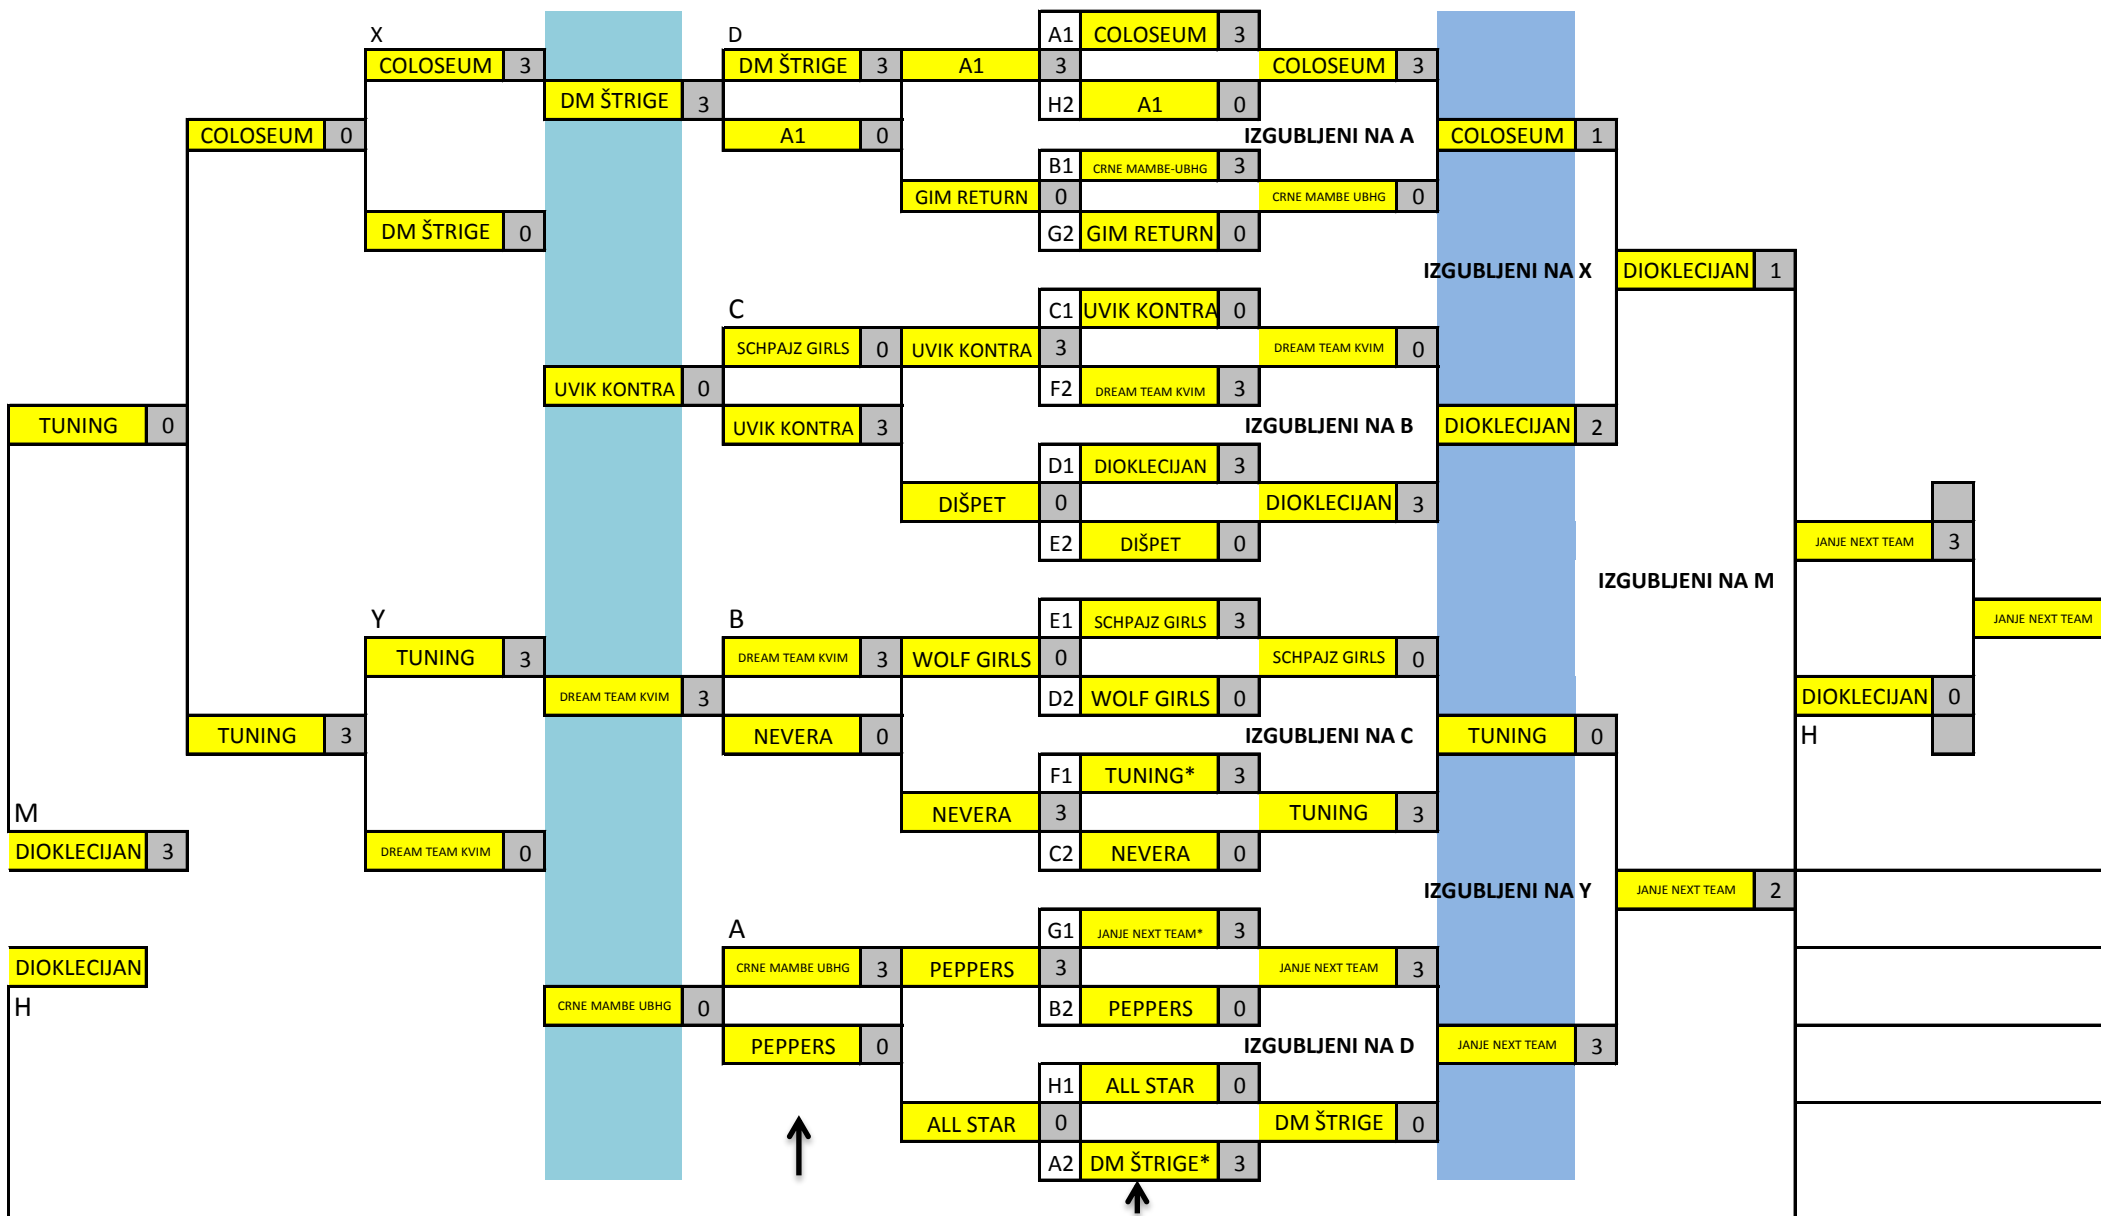

EKIPNO PRVENSTVO HRVATSKE 2018.

ŽENSKA LIGA

	12:45	11:00	9:00	20:00	18:00	16:00		9:00			
3. MJESTO	4. MJESTO	5. MJESTO	7. MJESTO	9. MJESTO	13. MJESTO						

Igra se na 4 aparata

Igra se na 2 aparata

NASTAVAK NATJECANJA, NEDJELJA U: → 10:00 SATI