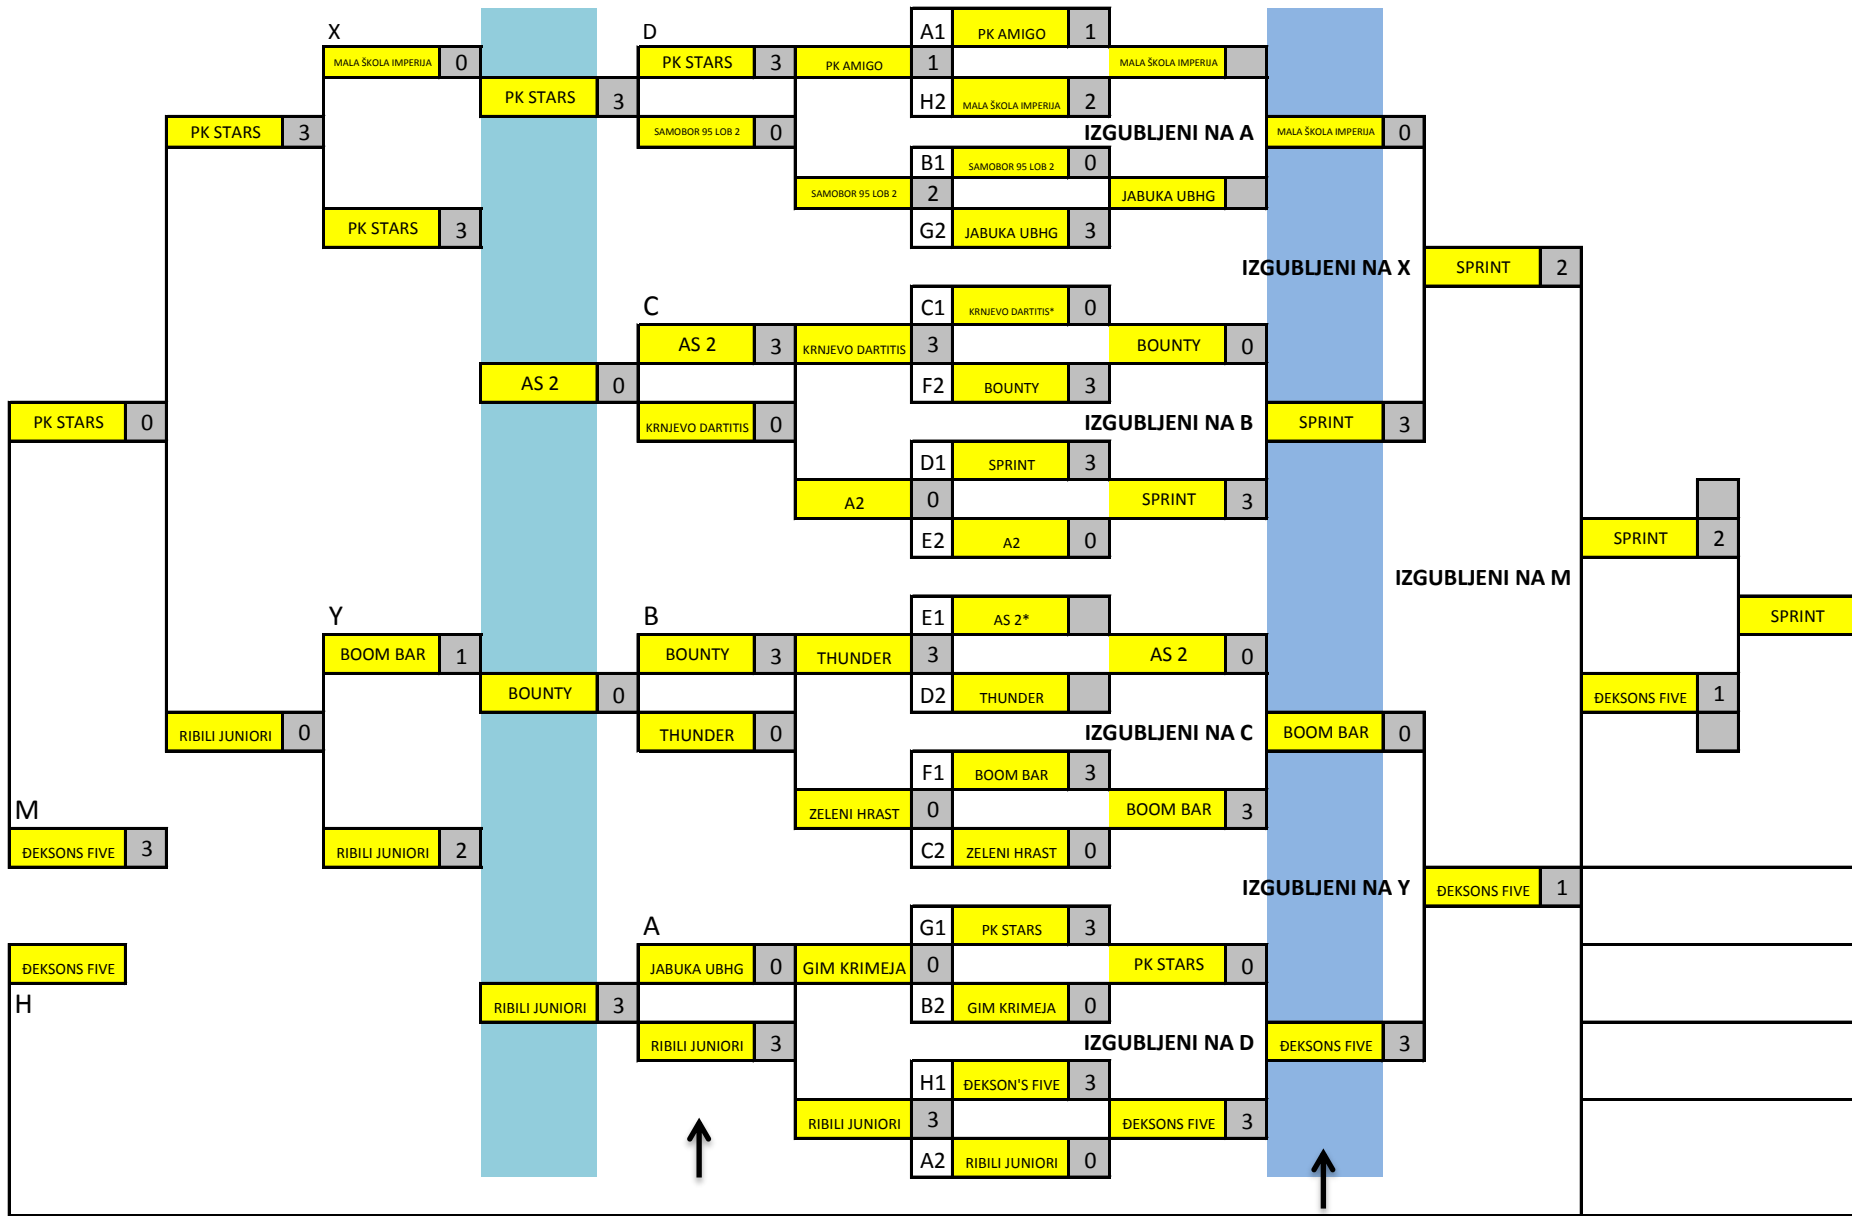

EKIPNO PRVENSTVO HRVATSKE 2018.

SENIORI 2. KATEGORIJA

		11:30	10:00	20:00	18:00	16:00		10:00		
3. MJESTO	4. MJESTO	5. MJESTO	7. MJESTO	9. MJESTO	13. MJESTO					

Igra se na 4 aparata

Igra se na 2 aparata

Igra se na 4 aparata

NASTAVAK NATJECANJA, NEDJELJA U:

→ 10:00 SATI

10:00