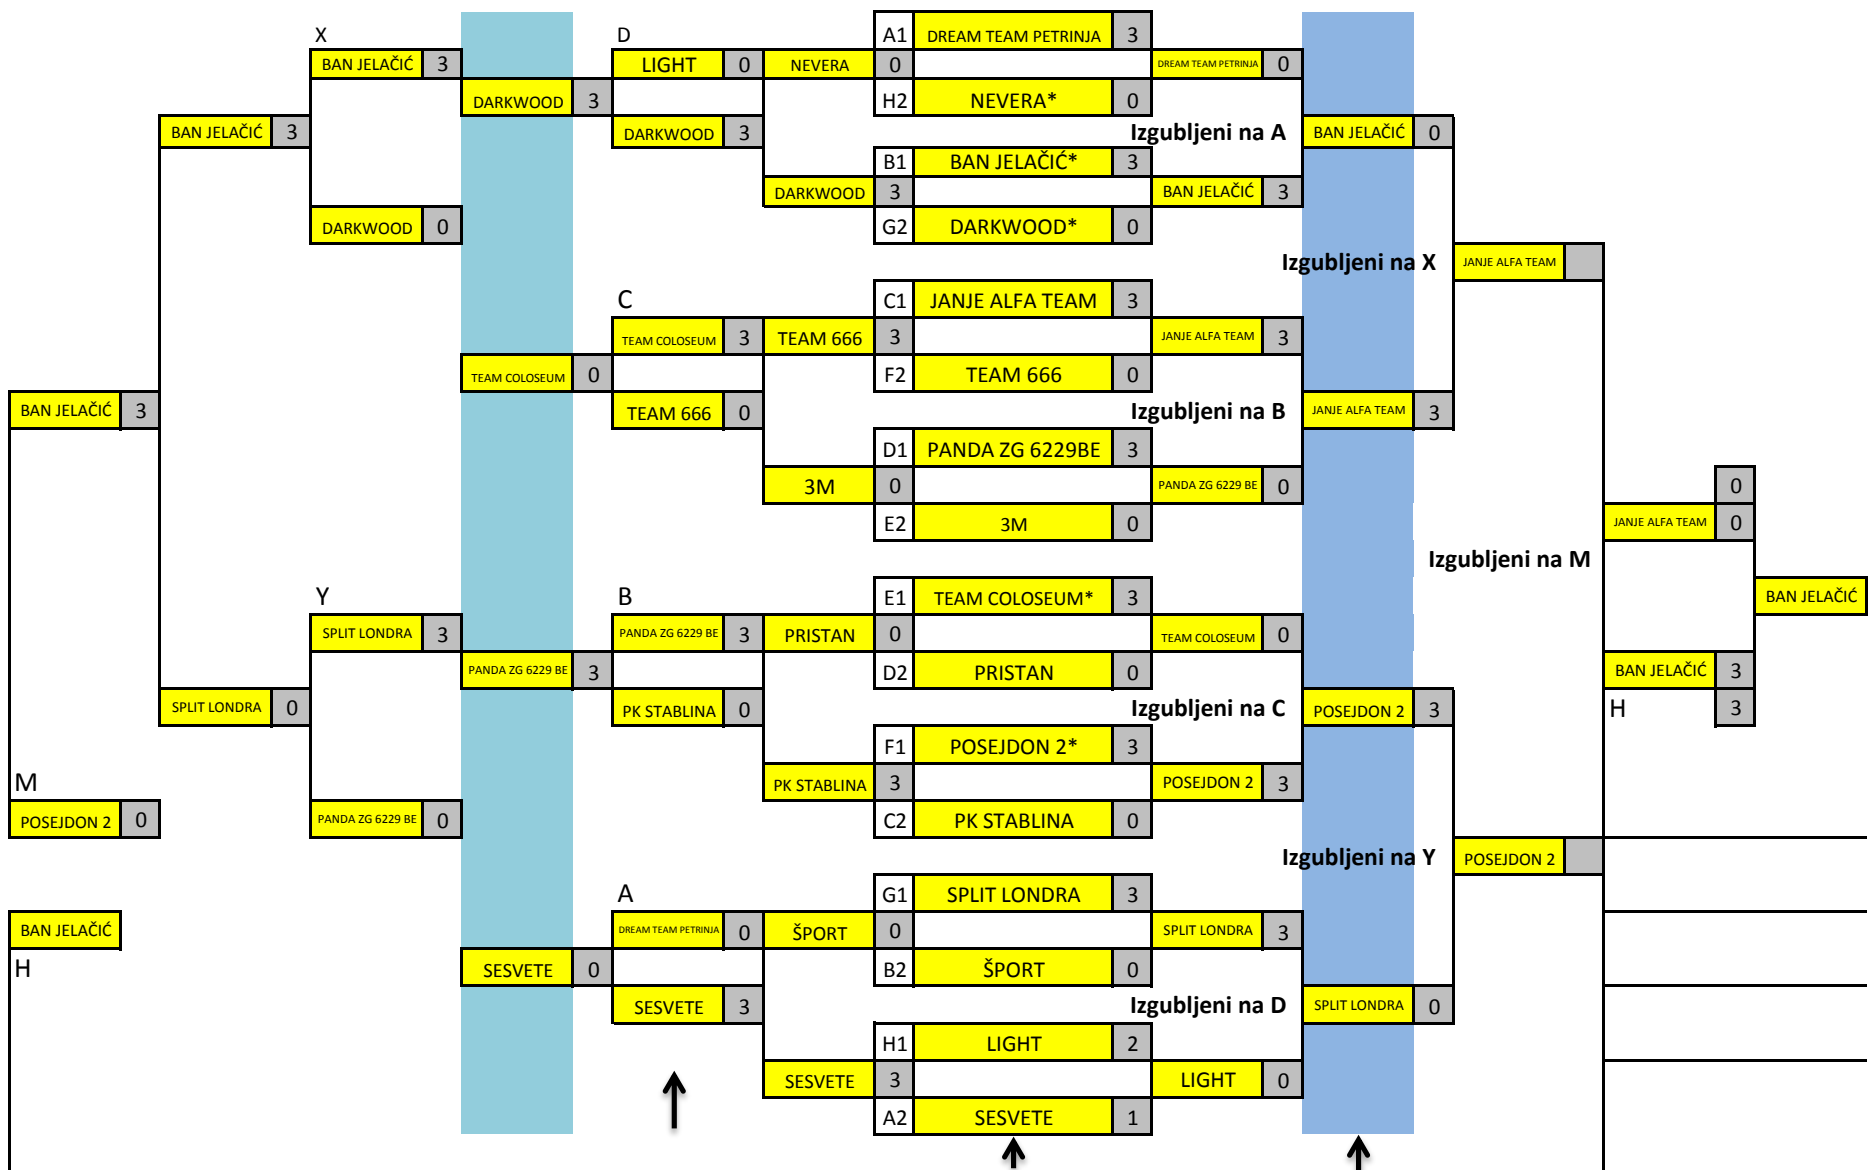

EKIPNO PRVENSTVO HRVATSKE 2018.

SENIORI 1. KATEGORIJA

		11:30	10:00	20:00	18:00	16:00	18:00	10:00		2. MJESTO	1. MJESTO
3. MJESTO	4. MJESTO	5. MJESTO	7. MJESTO	9. MJESTO	13. MJESTO						

NASTAVAK NATJECANJA, NEDJELJA U:

10:00 SATI

10:00 SATI