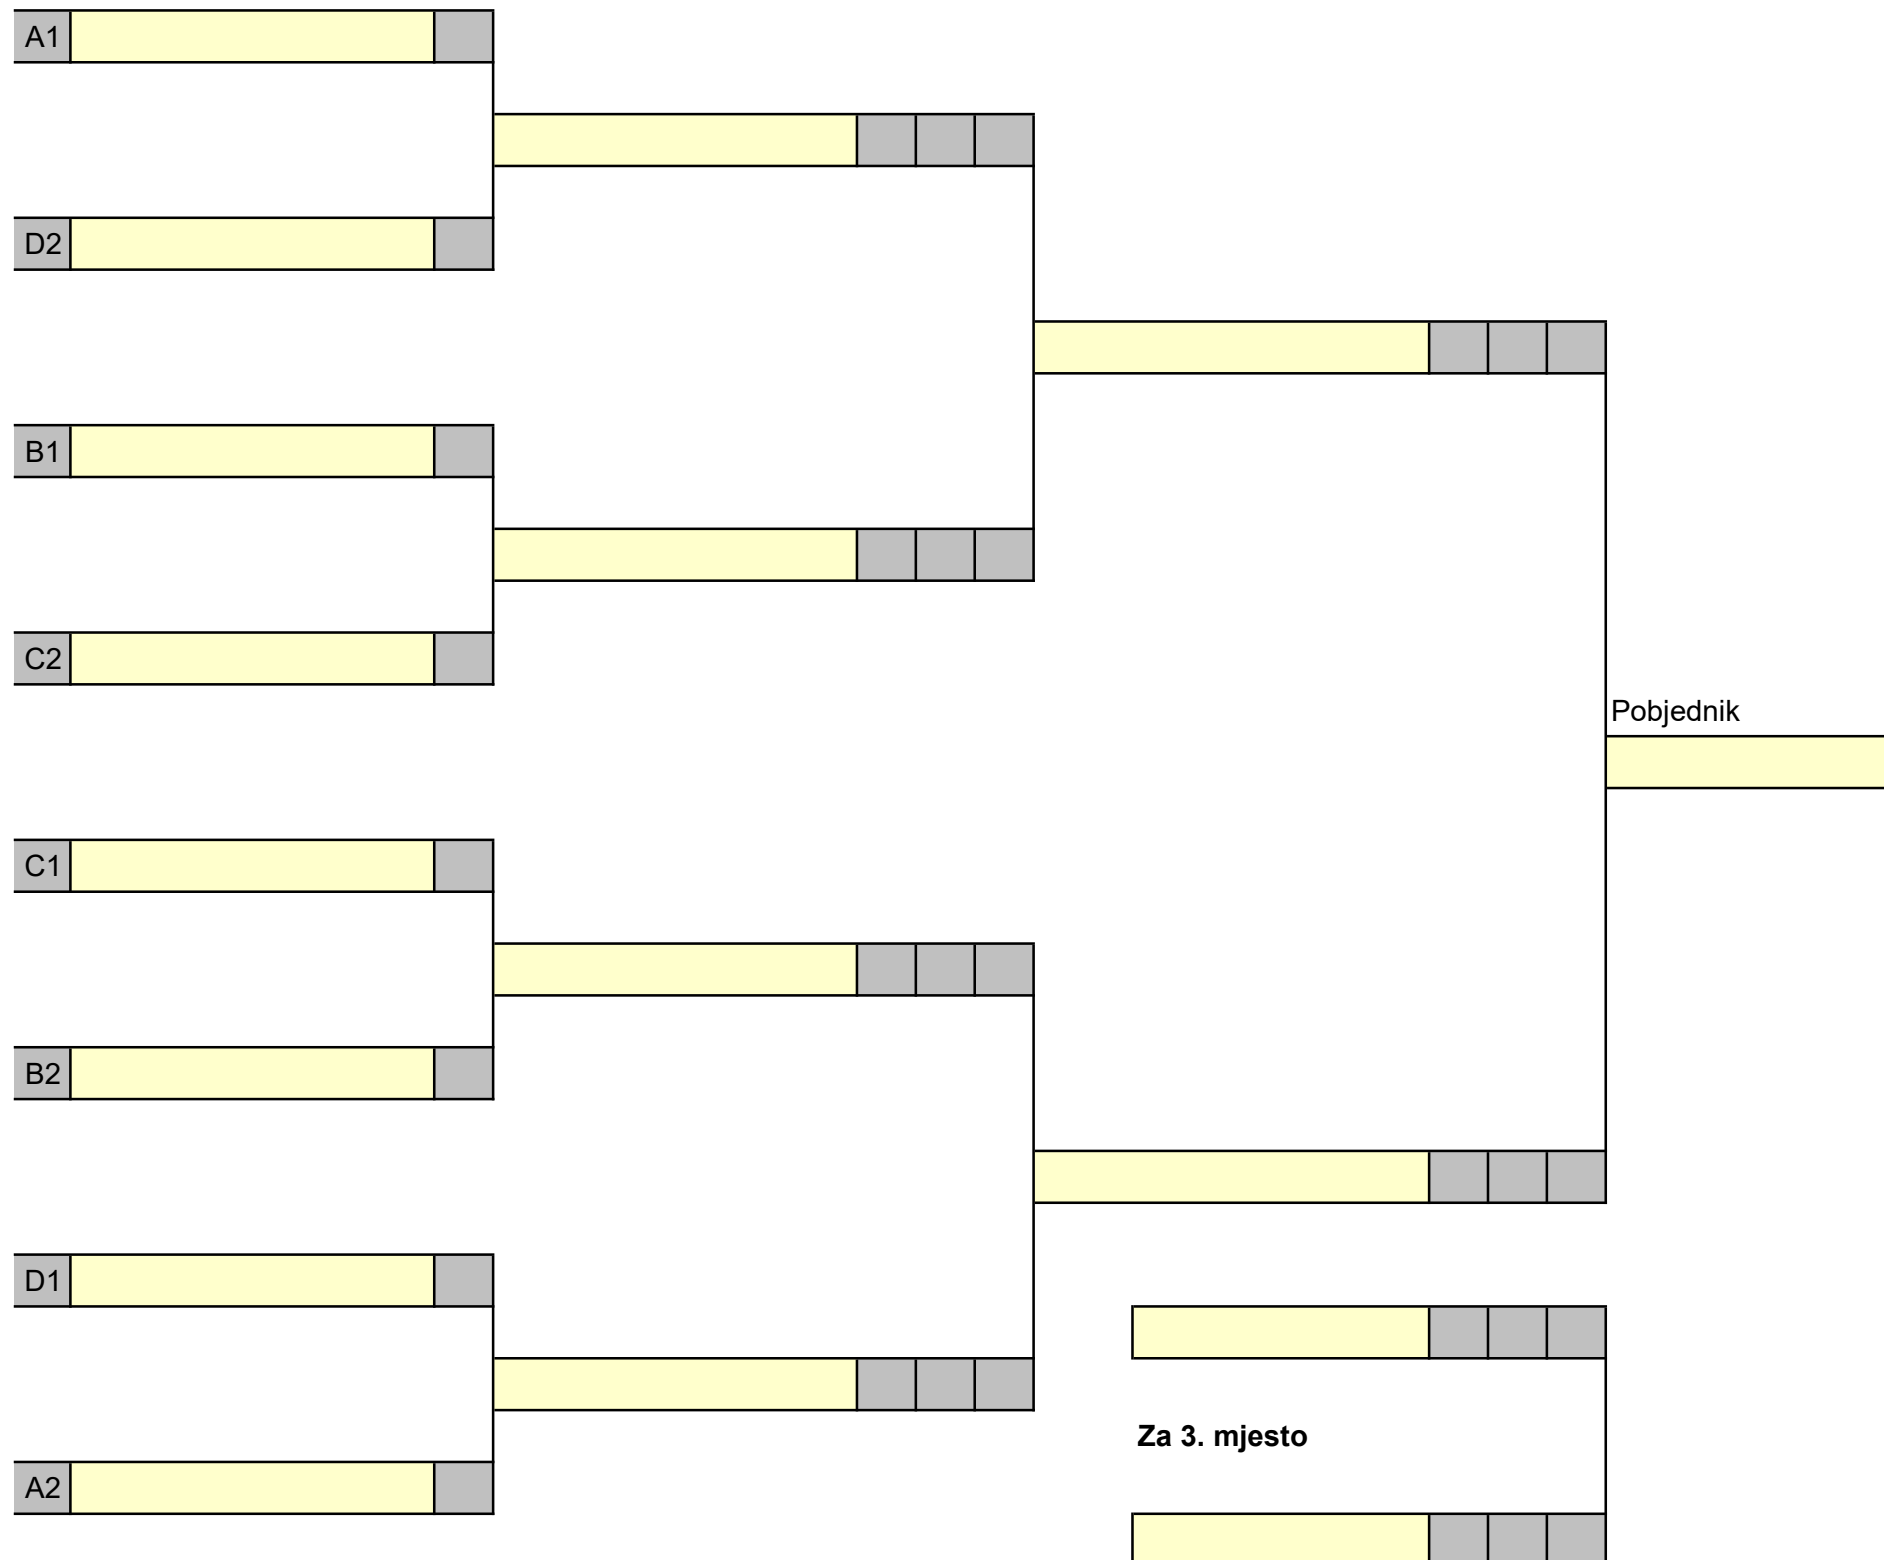

PROLAZE SKUPINU

D1	
D2	

3*1	1*2	1*4
2*4	4*3	3*2

		Susreti	Setovi
3	DREAM TEAM KVIM	0	0
2	SOLIN RELAX	0	0
4	X	0	0
1	X	0	0

	12:15	13:00		14:30
	1/4 finala	1/2 finala		Finale

Na dvije dobivene utakmice

Na dvije dobivene utakmice